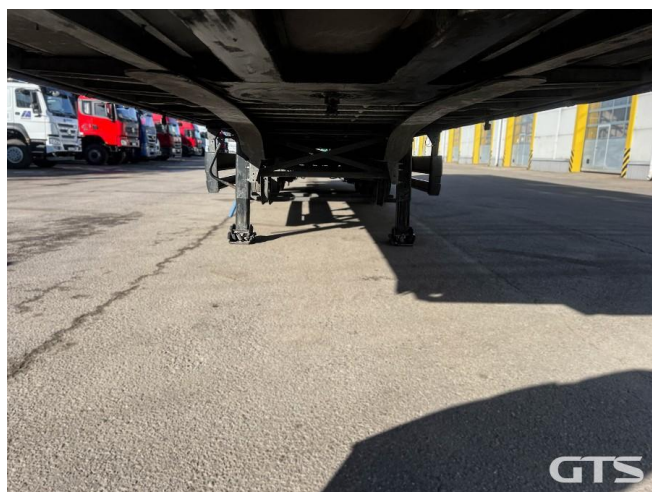

Шторный полуприцеп

Schmitz SCS 2021 г/в

Основные характеристики

Длина: 13.6	Склад: Санкт-Петербург
Количество осей: 3	Марка осей: Schmitz
Тормоза: Дисковые	Задний портал: Ворота
Тип: Шторный	Сдвижная крыша
Держатель для двух запасных колес	Сдвижные бока
Инструментальный ящик	Без пробега по РФ
Обмен техники по схеме trade-in	ABS
Кредит или лизинг в день обращения	

Техническое описание

Год изготовления: 2021

Изготовитель: Германия

Разрешенная максимальная масса, кг: 39 000

Масса без нагрузки, кг: 6 574

Грузоподъемность, кг: 32 426

Оси: Schmitz

Тип тормозов: Дисковые

Подвеска: Полурессорная

Оберешетка: Алюминий

Дополнительная информация

Шторный полуприцеп Schmitz SCS 2021 г/в

Оригинал ПТС

Алюминиевая обрешетка

Подъемная крыша

Армированный тент